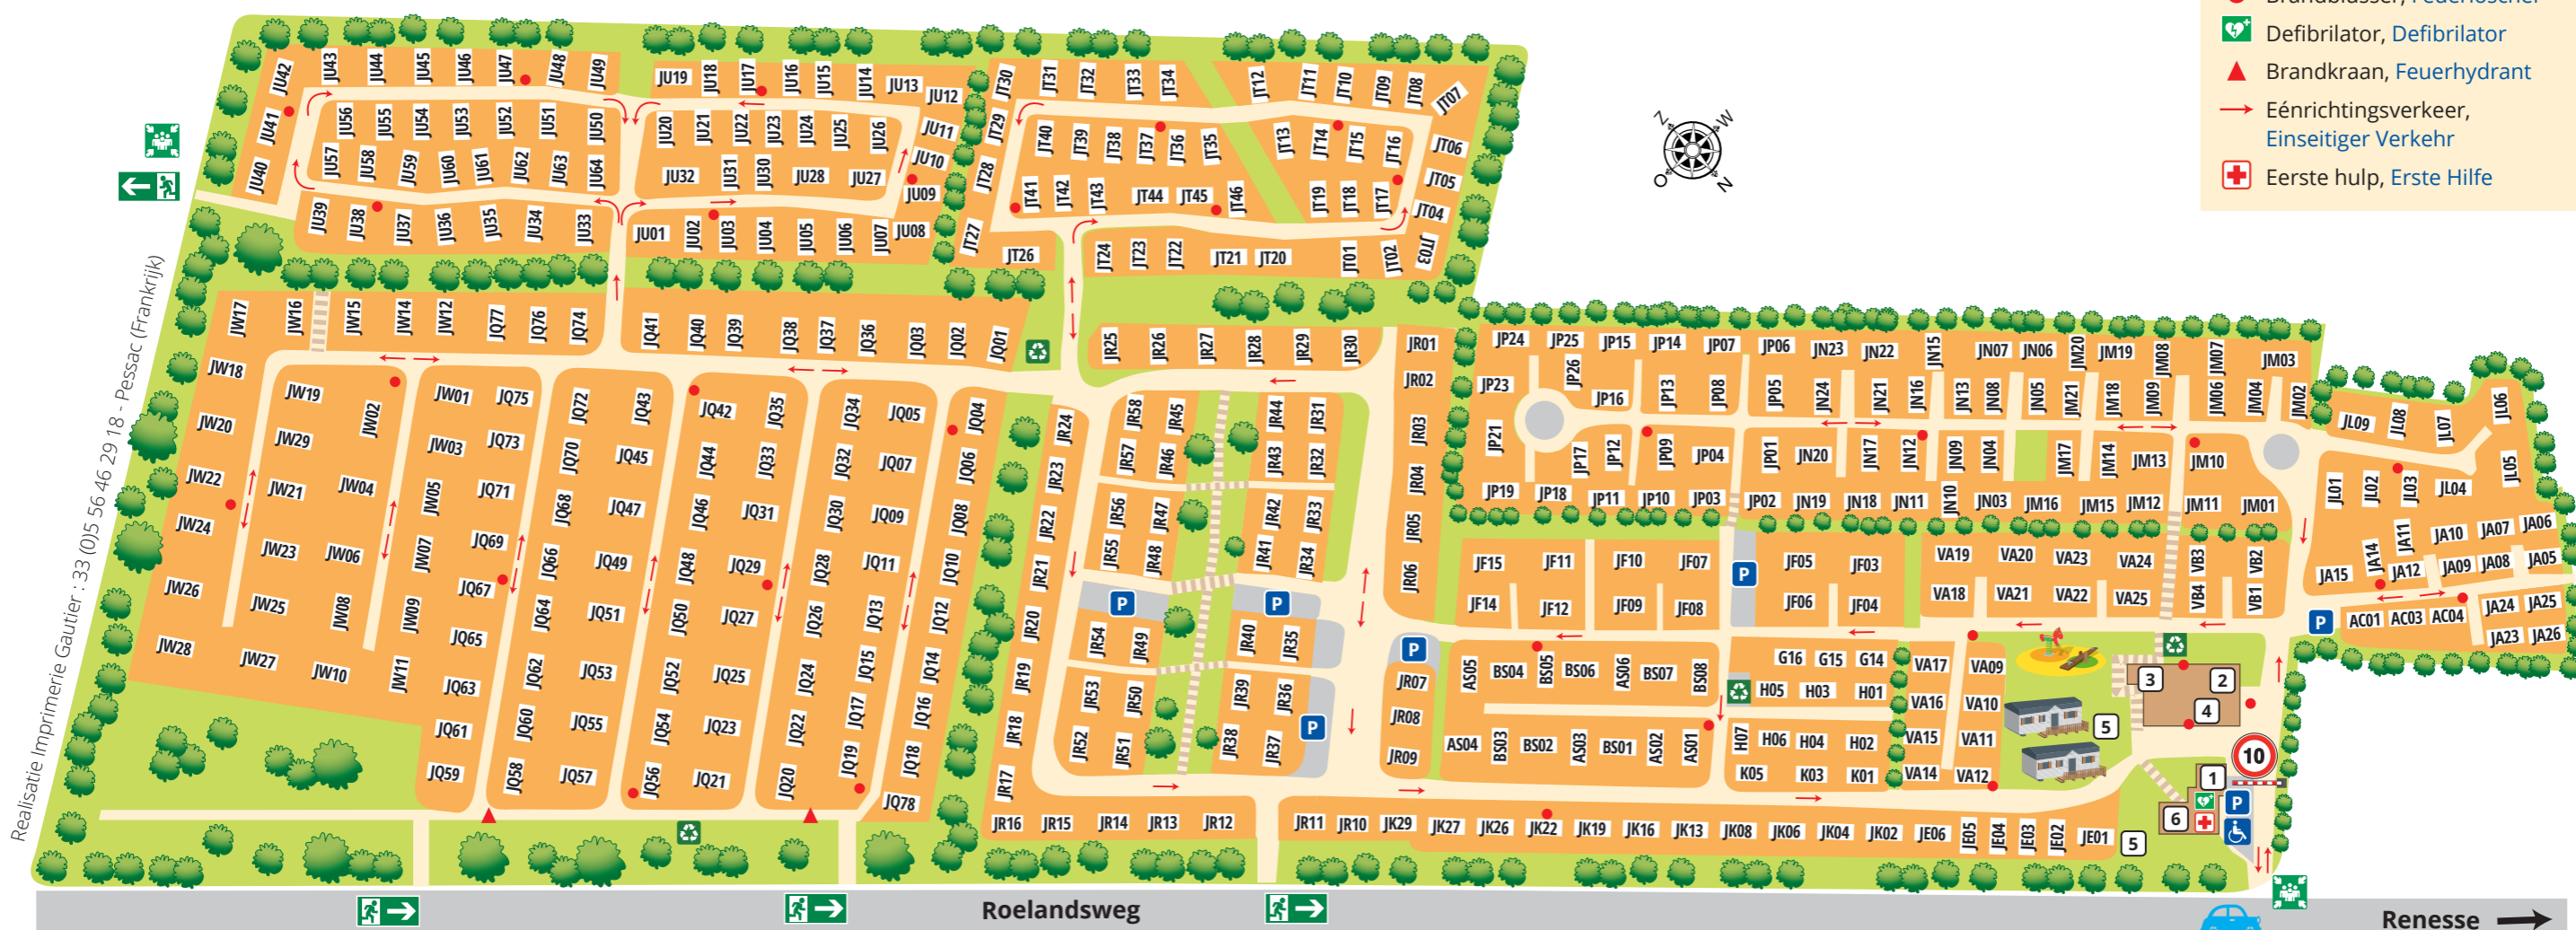

EVACUATIE / EVAKUIERUNG

Als u het alarmsignaal of de ontruimingsboodschap hoort, evacueer dan uw gezin door de borden te volgen, tenzij de manager van de camping anders beslist. GEBRUIK UW VOERTUIG NIET.

Wenn Sie das Alarmsignal oder die Evakuierungsmeldung hören, evakuieren Sie Ihre Familie, indem Sie den Schildern folgen, es sei denn, der Camping Manager entscheidet anders. BENUTZEN SIE IHR FAHRZEUG NICHT.

Ga in geval van een ramp naar het dichtstbijzijnde verzamelpunt. Im Falle einer Katastrophe begeben Sie sich zur nächsten Sammelstelle.

BRAND / FEUER

Voor ieders veiligheid vragen wij u om bij aankomst uw verzamelpunt te lokaliseren en ervoor te zorgen dat elk lid van uw familie op de hoogte is. Aus Sicherheitsgründen bitten wir Sie, bei Ihrer Ankunft die Sammelstelle zu lokalisieren und sicherzustellen, dass jedes Familienmitglied darüber informiert.

In geval van brand

1. 1 - Blijf kalm
2. 2 - Bel 112 en stel het management op de hoogte
3. 3 - Blus de brandhaard met de brandblusser zonder enig risico te nemen.

Im Falle eines Feuers

1. 1 - Ruhe bewahren
2. 2 - Rufen Sie 112 an und informieren Sie die Verwaltung
3. 3 - Löschen Sie das Feuer mit dem Feuerlöscher, ohne Risiken einzugehen.

- Verzamelpunt, Sammelstelle
- Brandslang, Feuerwehrschauch
- Brandblusser, Feuerlöscher
- Defibrillator, Defibrillator
- Brandkraan, Feuerhydrant
- Eénrichtingsverkeer, Einseitiger Verkehr
- Eerste hulp, Erste Hilfe

- 1 Receptie, Rezeption
- 2 Supermarkt, Supermarkt
- 3 Sanitairgebouwen, Sanitärgebäude
- 4 Kidsclub, Kids-Club
- 5 Showterrein, Ausstellungsgelände
- 6 Eigenaars Lounge, Eigentümer Lounge
- Milieustraat, Umweltstraße
- Parkeerplaats, Parkplatz
- Invalidentoegang, Behindertenzugang
- Slagboom geopend 07.00 uur tot 23.00 uur, Schrank geöffnet 07.00-23.00 Uhr
- Free Wifi
- Voetpad, Fußpfad

De pictogrammen die de locatie van diensten en activiteiten aangeven, kunnen enigszins afwijken van de werkelijke locatie. Die Symbole, die den Standort von Dienstleistungen und Aktivitäten angeben, können leicht von dem tatsächlichen Standort abweichen.